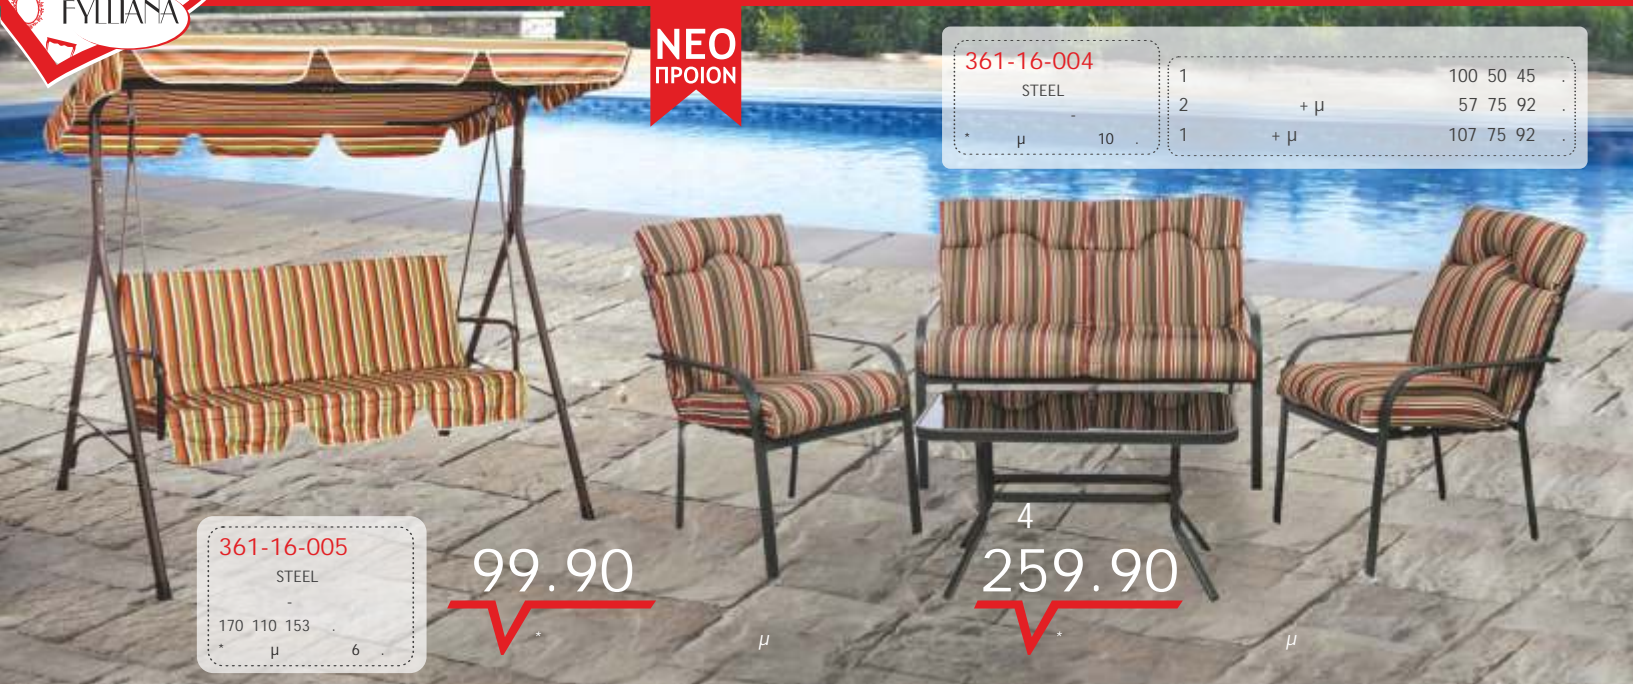

418-12-003
ALU FRAME
STEEL
150 90

39.90

418-15-304
STEEL
110 60

53.90

418-13-101
STEEL
120 70

59.90

418-13-102
STEEL
140 80

**NEO
ΠΡΟΙΟΝ**